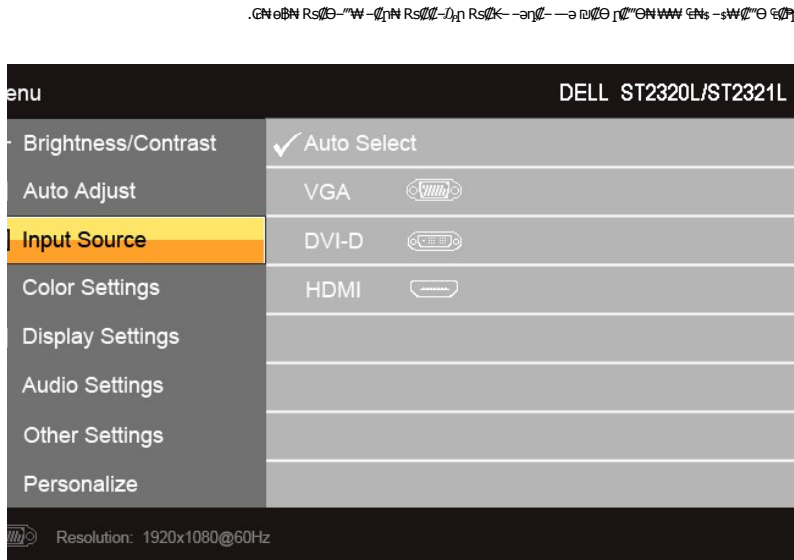

(-QnQ) Brightness  
 (RQW-s) Contrast  
 (RQW) Back

(QW-EnQWn) Auto Adjust 

.RsQW nQWn -s-TnQW V N) - N - -s-W s-T

(QW-EnQW) Input Source (-sW)   
 (QW-EnQW) Auto Select

...[...](#)...