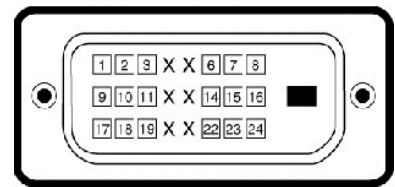

DVI

Pin	Signal
1	-TMDS RX2
2	+TMDS RX2
3	TMDS
4	
5	
6	DDC Clock
7	DDC Data
8	
9	-TMDS RX1
10	+TMDS RX1
11	TMDS
12	
13	
14	5V
15	<del>AMB</del>
16	( <del>Pin</del> ) "RS" <del>Pin</del>
17	-TMDS RX0
18	+TMDS RX0
19	TMDS
20	
21	
22	TMDS
23	+TMDS Clock
24	-TMDS Clock