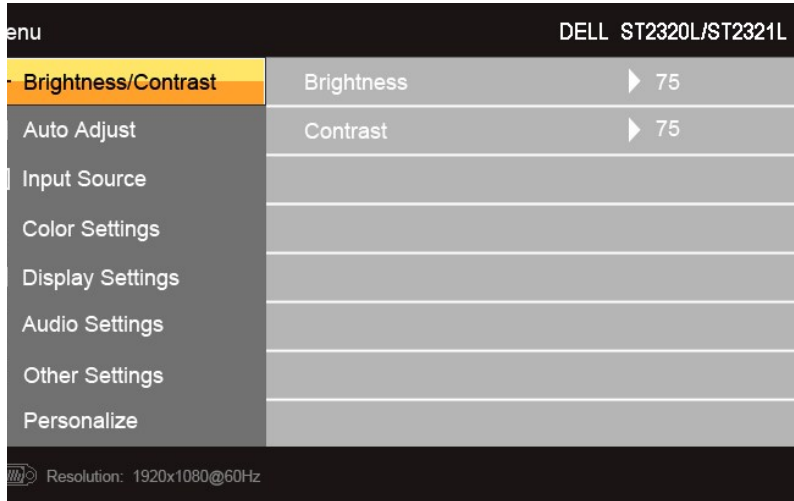

.(100RsWQW - ORS)WQW) RQW HnQW RnQW V PnN) - Bn RQW HnQW RnQW ^ PnN) - Bn
.(100RsWQW - ORS)WQW) RQW HnQW RnQW V PnN) - Bn RQW HnQW RnQW ^ PnN) - Bn
.eBn QWQs - WnQW CnG - WnQW RnQW WnQW - mW RQW - QsQ

(-QnQ) Brightness
(RQW-s) Contrast
(RQW) Back