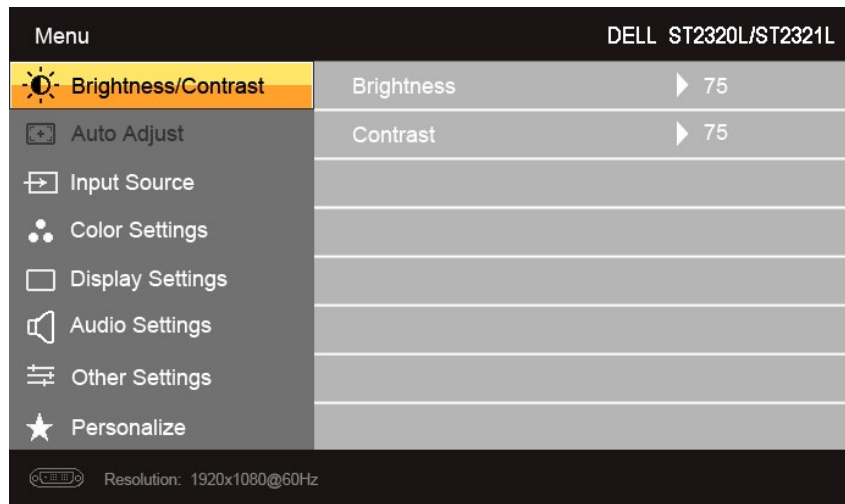

(VGA) ԸՆՏՐՈՒՄ ԿՆՏՐՈՒՄ, ՎՅԵՎՈՒՄ : ԲՆՈՒՄ

2. Ընտրելով «ԿՆՏՐՈՒՄ ԿՆՏՐՈՒՄ» մենյուից, ստացվում է «ԿՆՏՐՈՒՄ ԿՆՏՐՈՒՄ» մենյու:
3. «ԿՆՏՐՈՒՄ ԿՆՏՐՈՒՄ» մենյուից ընտրելով «ԿՆՏՐՈՒՄ ԿՆՏՐՈՒՄ» մենյուից, ստացվում է «ԿՆՏՐՈՒՄ ԿՆՏՐՈՒՄ» մենյու:
4. «ԿՆՏՐՈՒՄ ԿՆՏՐՈՒՄ» մենյուից ընտրելով «ԿՆՏՐՈՒՄ ԿՆՏՐՈՒՄ» մենյուից, ստացվում է «ԿՆՏՐՈՒՄ ԿՆՏՐՈՒՄ» մենյու:
5. «ԿՆՏՐՈՒՄ ԿՆՏՐՈՒՄ» մենյուից ընտրելով «ԿՆՏՐՈՒՄ ԿՆՏՐՈՒՄ» մենյուից, ստացվում է «ԿՆՏՐՈՒՄ ԿՆՏՐՈՒՄ» մենյու:
6. «ԿՆՏՐՈՒՄ ԿՆՏՐՈՒՄ» մենյուից ընտրելով «ԿՆՏՐՈՒՄ ԿՆՏՐՈՒՄ» մենյուից, ստացվում է «ԿՆՏՐՈՒՄ ԿՆՏՐՈՒՄ» մենյու:

ՎՅԵՎՈՒՄ	ԸՆՏՐՈՒՄ ԿՆՏՐՈՒՄ	ԿՆՏՐՈՒՄ
ԿՆՏՐՈՒՄ ԿՆՏՐՈՒՄ	(ԿՆՏՐՈՒՄ ԿՆՏՐՈՒՄ) Brightness/ Contrast